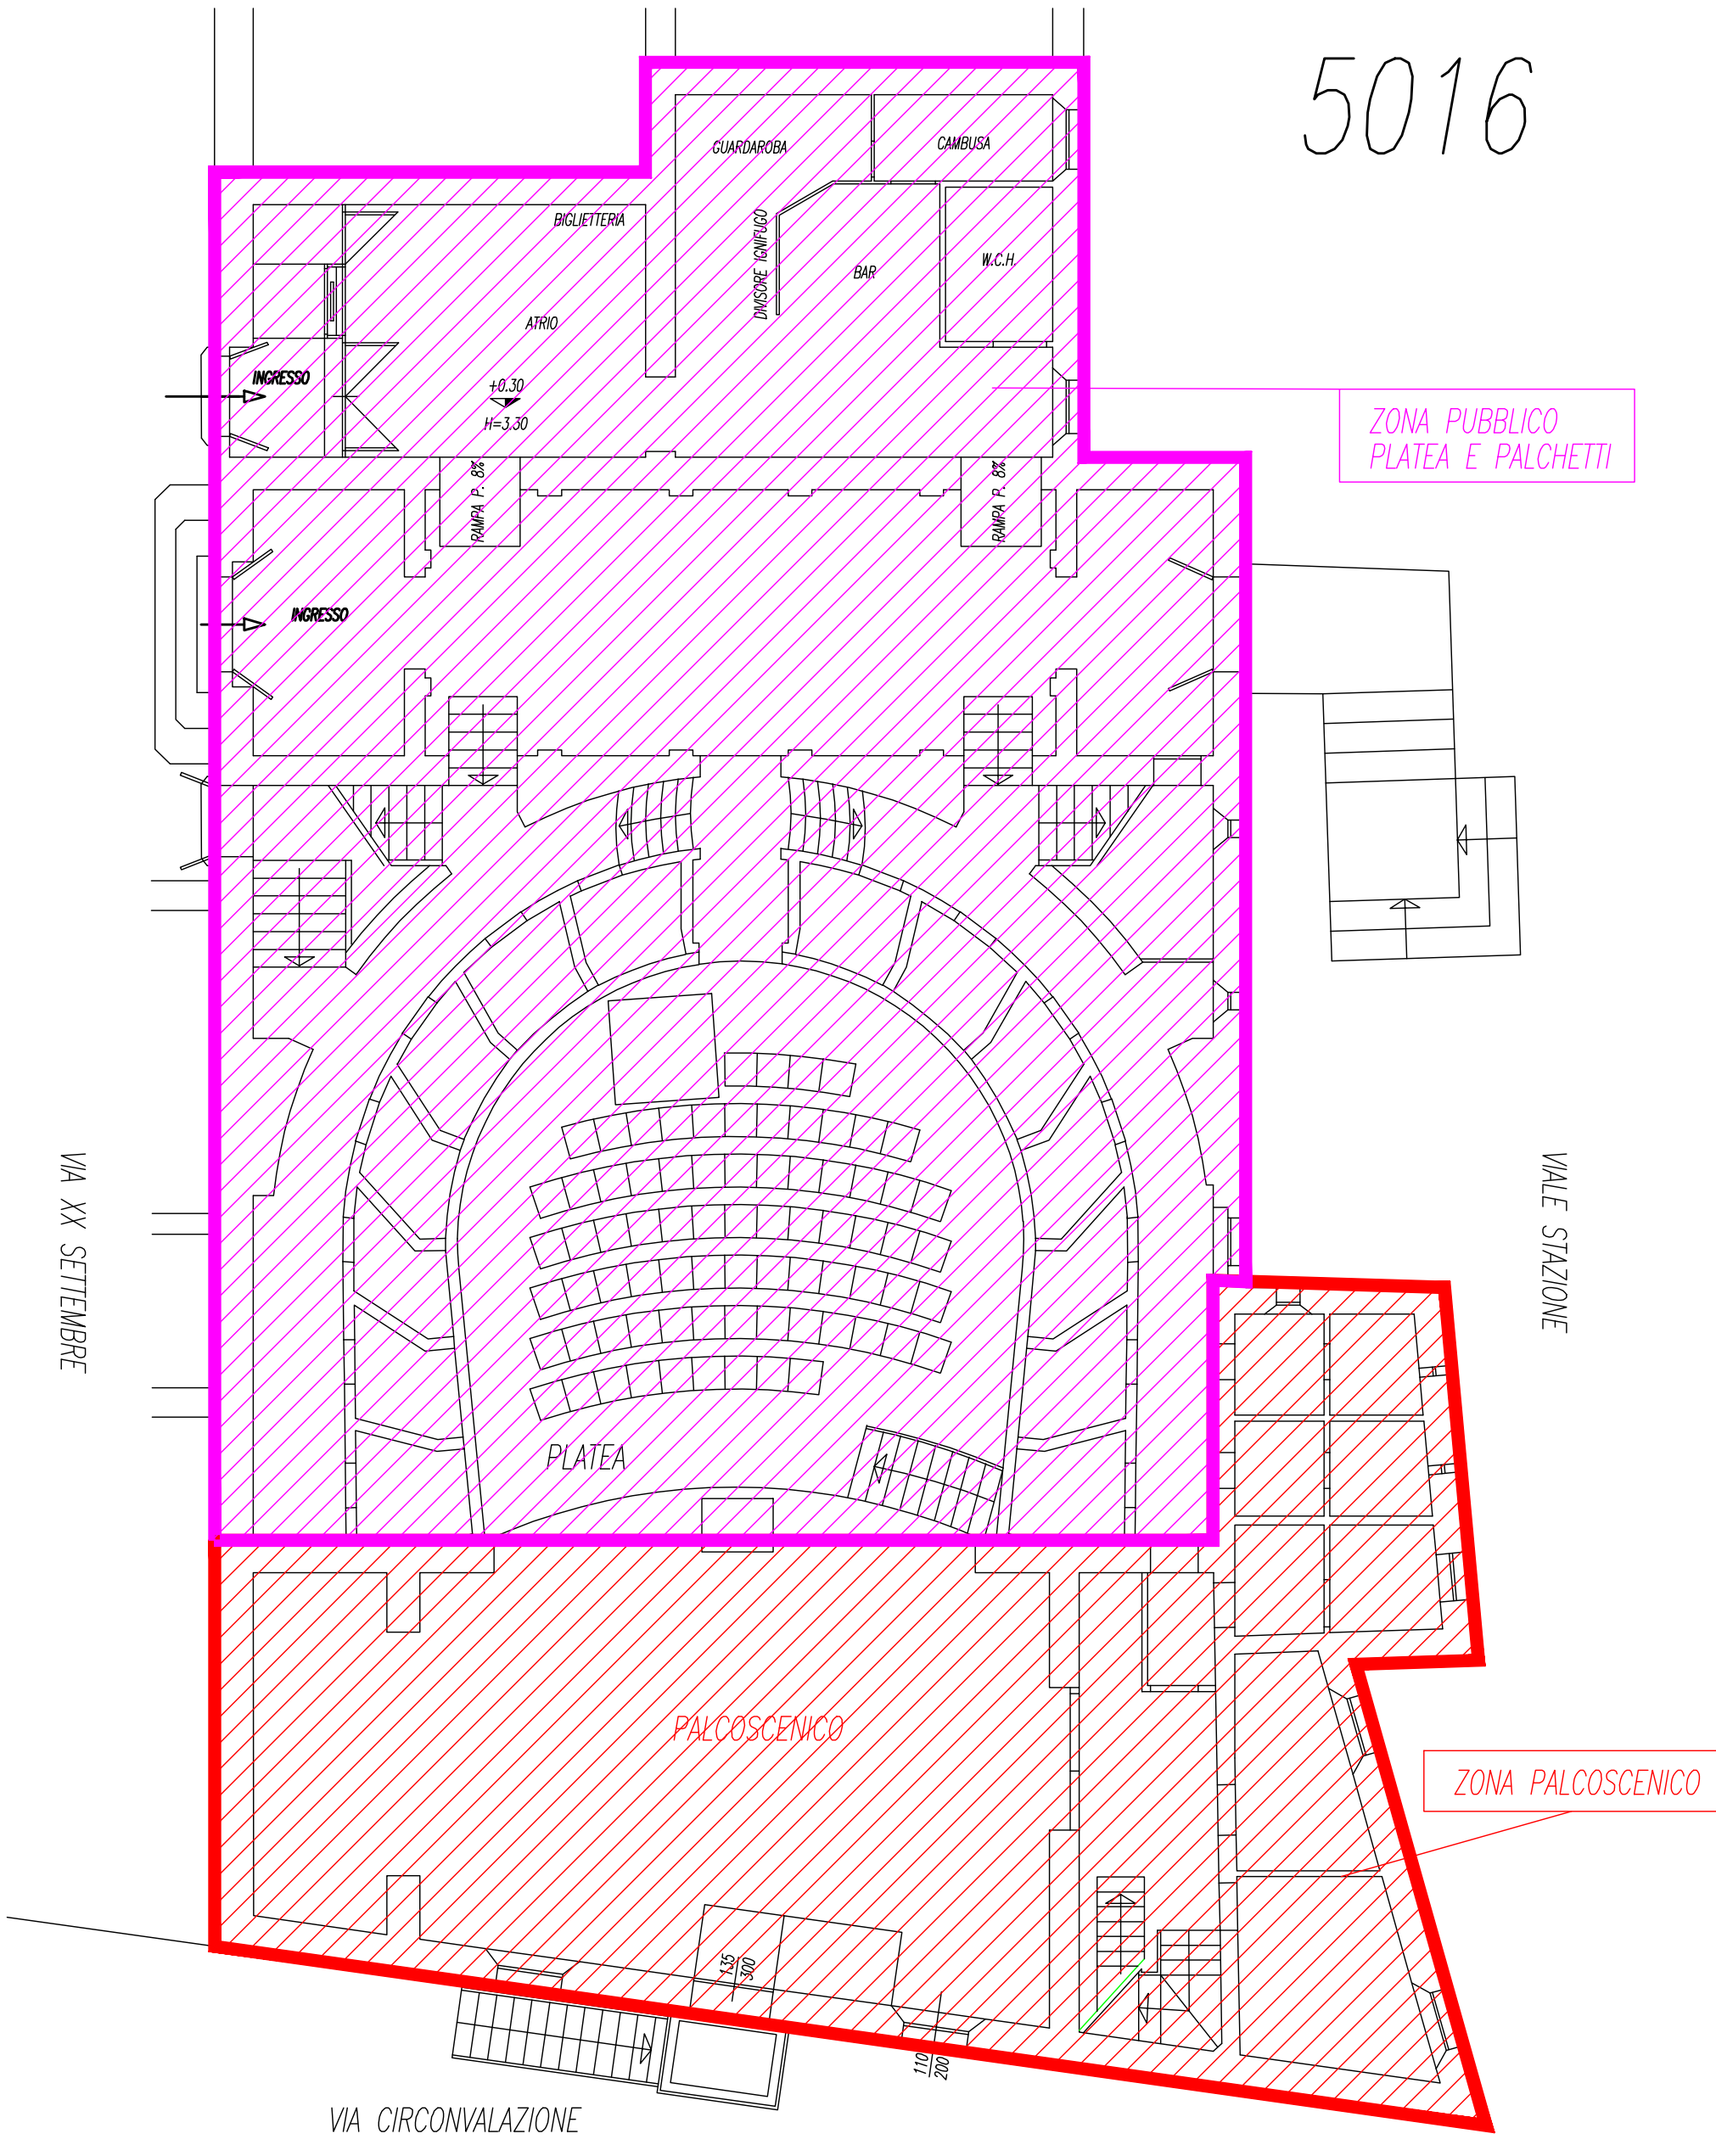

N. 226 POSTI:

66 LOGGIONE

84 PALCHI + 3 PER AUTOPORTA

76 PLATEA + 2 HANDEAP

PALCHI 2 ORDINE

TEATRO COMUNALE
CERVIA

PALCHI 1 ORDINE

- 1) SONDA PLATEA
- 2) SONDA AREA PALCO

TEATRO COMUNALE

16

5016

ZONA PUBBLICO
PLATEA E PALCHETTI

ZONA PALCOSCENICO

VIA XX SETTEMBRE

VIALE STAZIONE

VIA CIRCONVALAZIONE