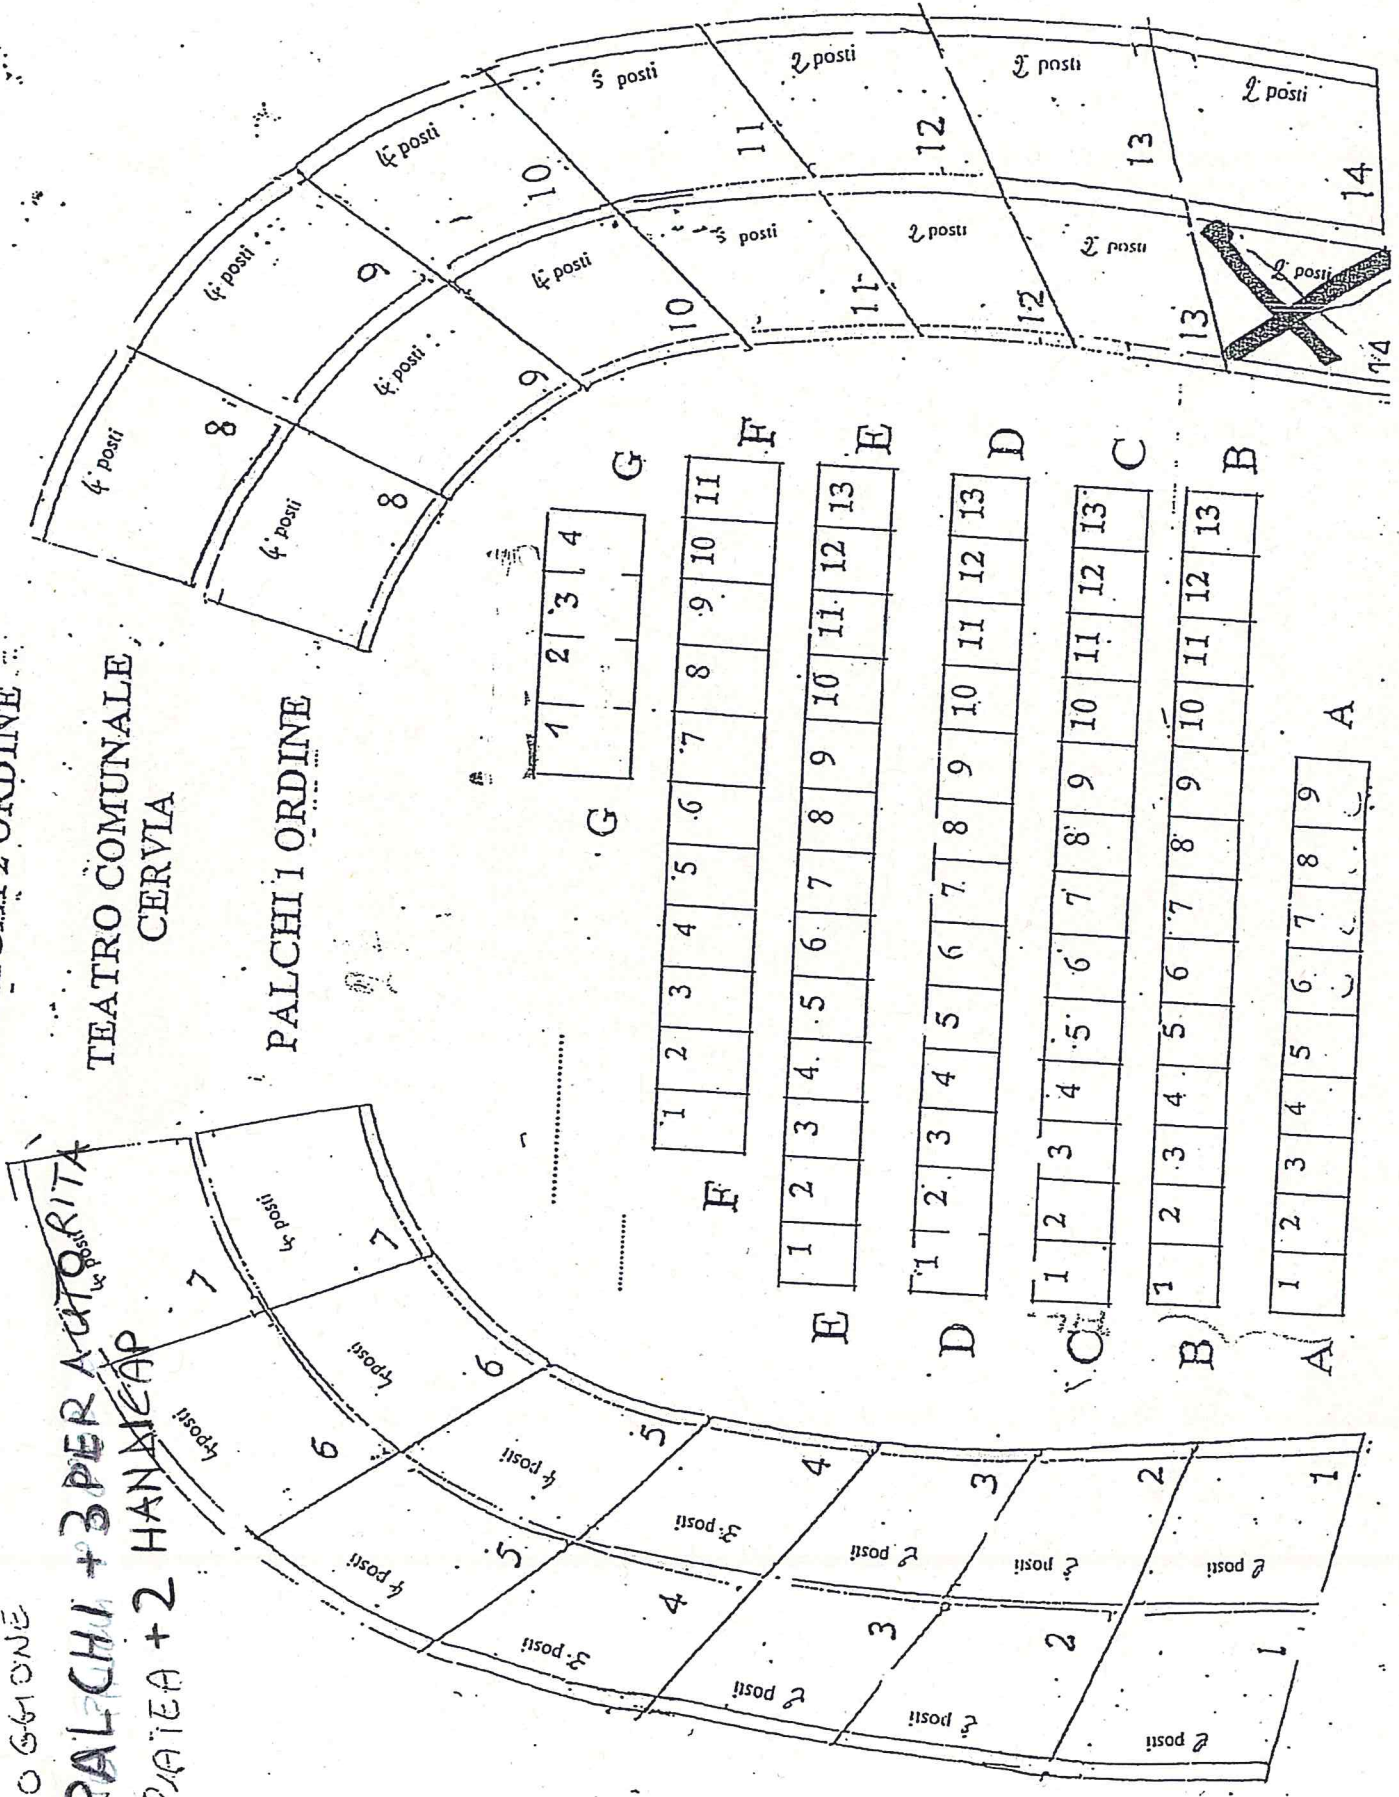

N. 226 POSTI:

66 LOGGIONE

84 PALCHI + 3 PER AUTOPORTA

76 PLATEA + 2 HANDEAP

PALCHI 2 ORDINE

TEATRO COMUNALE
CERVIA

PALCHI 1 ORDINE

- 1) SONDA PLATEA
- 2) SONDA AREA PALCO

TEATRO COMUNALE

16

5016

ZONA PUBBLICO
PLATEA E PALCHETTI

ZONA PALCOSCENICO

VIA XX SETTEMBRE

VIALE STAZIONE

VIA CIRCONVALAZIONE